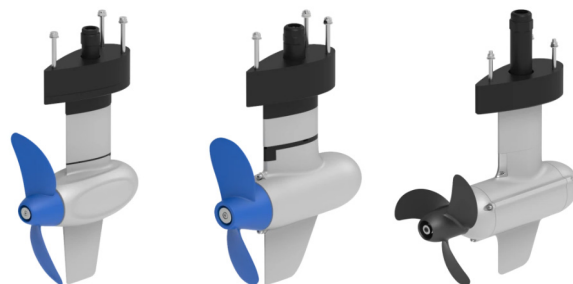

Pod Evo

Endast pod (regenerering) - Komplettera med reglage, batteri och laddare.

Art. nr.	Beskrivning	Bruttpris. ink. moms
EPR-P10000E0	Pod 1kW	14 400 kr
EPR-P30000E0	Pod 3kW	31 900 kr
EPR-P60000E0	Pod 6kW	37 400 kr